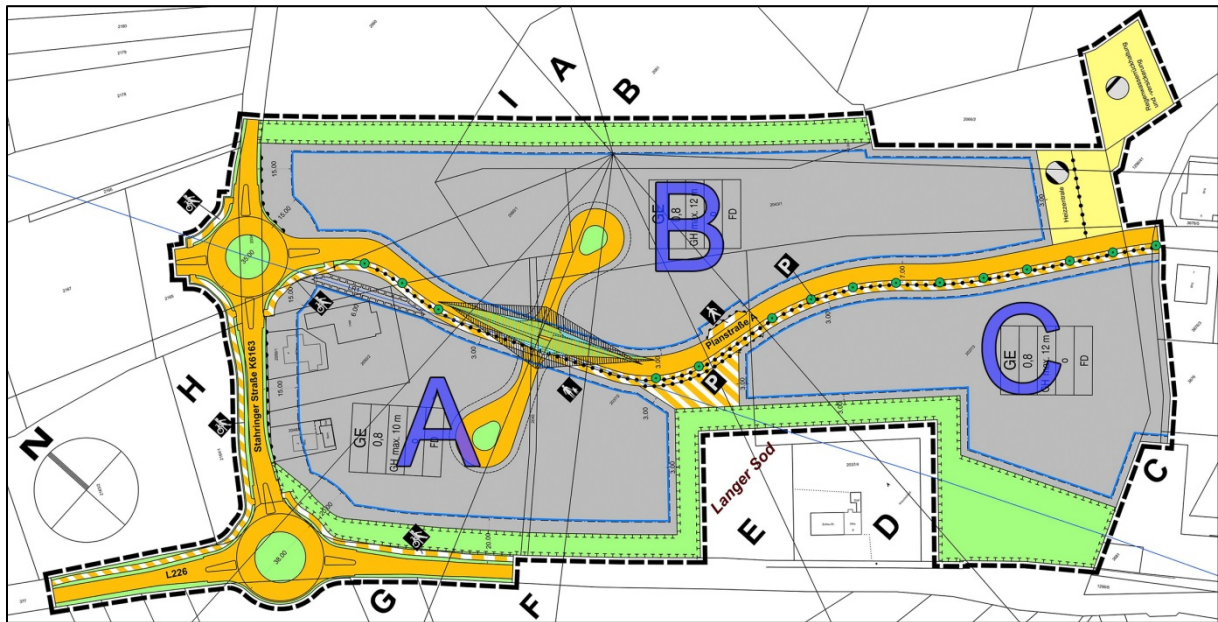

# Gewerbeflächen „GE Kreuzbühl“

- Vermarktung -

## Gewerbefläche A

Gesamte max. Gewerbefläche (alles inkl.) 14870 m<sup>2</sup>

*Abzüglich*

optionale Wendeanlage 815 m<sup>2</sup>

Private Fläche 1 349 m<sup>2</sup>

Private Fläche 2 2468 m<sup>2</sup>

## Gewerbefläche B

Gesamte max. Gewerbefläche (alles inkl.) 21151 m<sup>2</sup>

*Abzüglich*

optionale Wendeanlage 871 m<sup>2</sup>

Private Fläche 1722 m<sup>2</sup>

## Gewerbefläche C

Gesamte max. Gewerbefläche 12011 m<sup>2</sup>